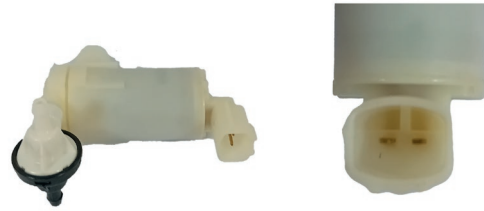

WP3020 Pompa Acqua Lavaggio Pulizia Cristallo

APPLICAZIONE	
RENAULT-NISSAN	

	OE
OE	28920CA000