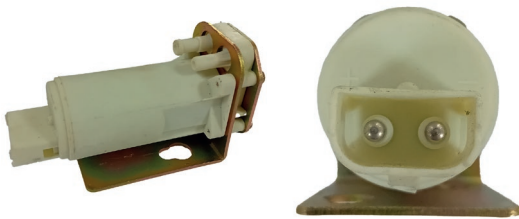

WP3069 Pompa Acqua Lavaggio Pulizia Cristallo

APPLICAZIONE	
VOLVO TRUCKS	

	OE
OE	1304783