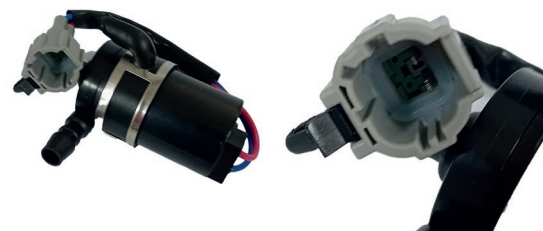

WP3024 Pompa Acqua Lavaggio Pulizia Cristallo

APPLICAZIONE	
RENAULT-NISSAN	

	OE
OE	28621EW70A