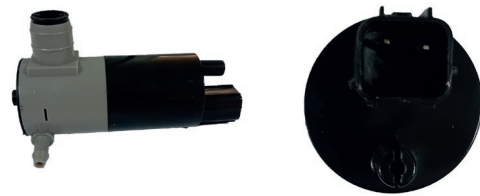

WP3088 Pompa Acqua Lavaggio Pulizia Cristallo

APPLICAZIONE

CHRYSLER-DODGE-JEEP

OE

OE K05103452AA