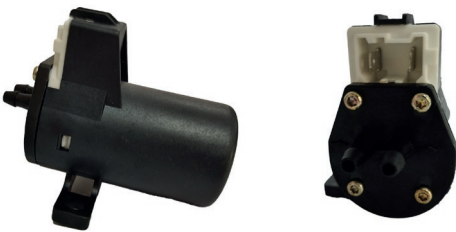

## ELETTRICA

<b>PULIZIA CRISTALLI</b> .....	2
Pompe Acqua Lavacristalli .....	2

PULIZIA CRISTALLI

Pompe Acqua Lavacrystalli

WP3001 Pompa Acqua Lavaggio Pulizia Cristallo

APPLICAZIONE

IVECO

OE

OE 9665345

WP3002 Pompa Acqua Lavaggio Pulizia Cristallo

APPLICAZIONE

IVECO

OE

OE 500304249

WP3003 Pompa Acqua Lavaggio Pulizia Cristallo

APPLICAZIONE

IVECO

OE

OE 5001019351

WP3004 Pompa Acqua Lavaggio Pulizia Cristallo

APPLICAZIONE

DAF

OE

OE 1343064