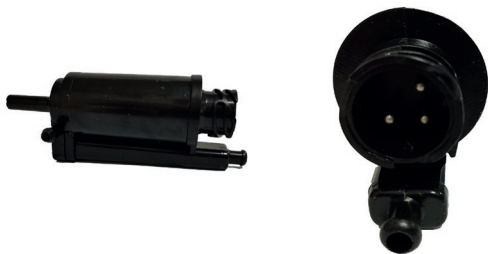

	OE
OE	5010276022

**WP3069** Pompa Acqua Lavaggio Pulizia Cristallo

APPLICAZIONE	
VOLVO TRUCKS	

	OE
OE	1304783

**WP3070** Pompa Acqua Lavaggio Pulizia Cristallo

APPLICAZIONE	
VOLVO	

	OE
OE	82292330

**WP3071** Pompa Acqua Lavaggio Pulizia Cristallo