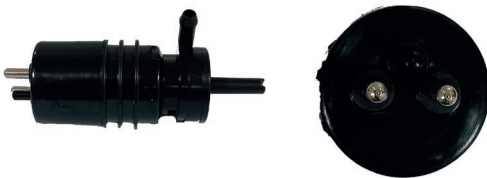

WP3078 Pompa Acqua Lavaggio Pulizia Cristallo

APPLICAZIONE

FORD-VOLVO-SAAB

OE

OE 31214898

**Pompe Acqua Lavacrystalli**

**WP3079 Pompa Acqua Lavaggio Pulizia Cristallo**

APPLICAZIONE	
FIAT	

	OE
OE	643433

**WP3080 Pompa Acqua Lavaggio Pulizia Cristallo**

APPLICAZIONE	
BMW-MINI	

	OE
OE	61661377830

**WP3081 Pompa Acqua Lavaggio Pulizia Cristallo**

APPLICAZIONE	
MERCEDES	

	OE
OE	A2028690121

**WP3082 Pompa Acqua Lavaggio Pulizia Cristallo**