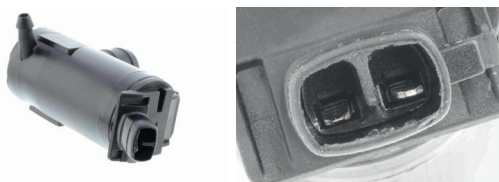

WP3053 Pompa Acqua Lavaggio Pulizia Cristallo

APPLICAZIONE

KIA-HYUNDAI

OE

OE 0K2C067483