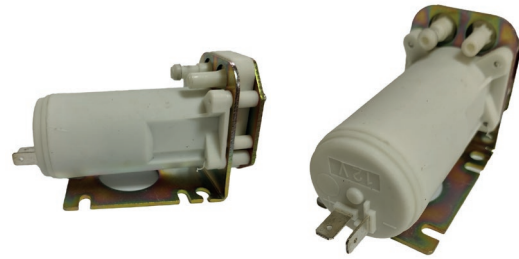

WP3005 Pompa Acqua Lavaggio Pulizia Cristallo

APPLICAZIONE

VOLVO TRUCKS

OE

OE 21189159

WP3006 Pompa Acqua Lavaggio Pulizia Cristallo

APPLICAZIONE

VOLVO

OE

OE 82171135

**Pompe Acqua Lavacrystalli**

**WP3007** Pompa Acqua Lavaggio Pulizia Cristallo

APPLICAZIONE	
VOLVO	

	OE
OE	1619246

**WP3008** Pompa Acqua Lavaggio Pulizia Cristallo

APPLICAZIONE	
MAN,NEOPLAN	