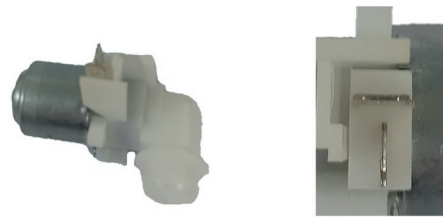

WP3046 Pompa Acqua Lavaggio Pulizia Cristallo

APPLICAZIONE	
FIAT	

	OE
OE	71711241