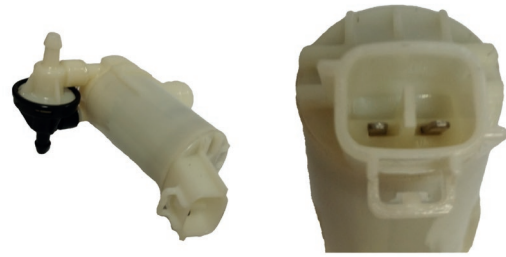

PULIZIA CRISTALLI

Pompe Acqua Lavacrystalli

APPLICAZIONE

PSA

OE

OE 643422

WP3074 Pompa Acqua Lavaggio Pulizia Cristallo

APPLICAZIONE

PSA

OE

OE 1607674780