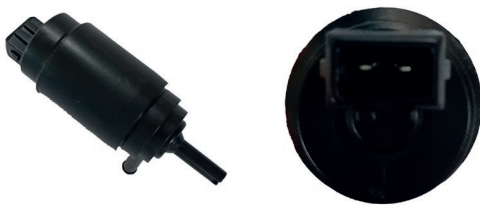

WP3035 Pompa Acqua Lavaggio Pulizia Cristallo

APPLICAZIONE	
VAG	

	OE
OE	1H5955651