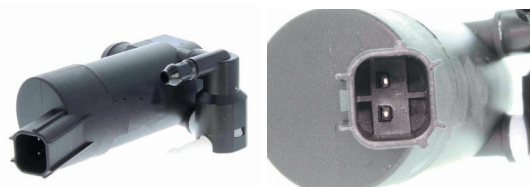

WP3077 Pompa Acqua Lavaggio Pulizia Cristallo

APPLICAZIONE

FORD-VOLVO-SAAB

OE

OE 1692412