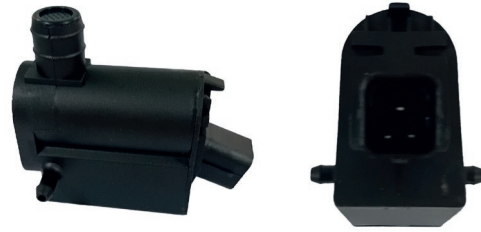

WP3056 Pompa Acqua Lavaggio Pulizia Cristallo

APPLICAZIONE	
KIA-HYUNDAI	

	OE
OE	9851026100